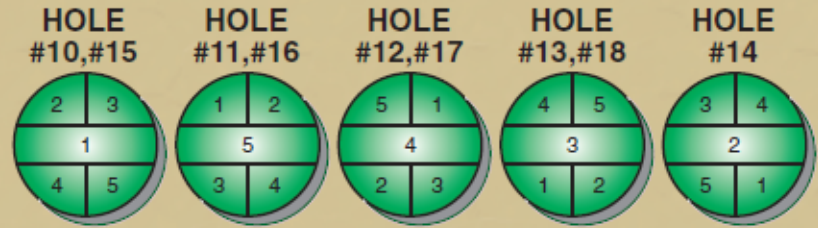

Pin Placements

Pin Placements

HOLE	1	2	3	4	5	6	7	8	9	OUT	P L A Y E R	10	11	12	13	14	15	16	17	18	IN	TOT	HPC	NET
Black	74.6/155	348	523	422	423	475	428	172	535	192	3516	426	165	548	402	566	328	410	217	422	3484	7000		
Blue	72.6/129	326	495	391	394	449	384	161	509	178	3287	406	154	524	359	540	302	376	201	402	3264	6551		
Gold	M: 70.9/126 W: 76.6/131	311	480	373	366	429	364	127	492	163	3105	386	138	502	344	520	281	356	184	375	3086	6191		
Maroon	M: 69.3/123 W: 74.9/131	311	480	373	309	371	364	127	426	163	2924	331	138	431	344	460	281	356	184	375	2900	5824		
Green	72.0/124	272	413	314	309	371	313	122	426	140	2680	331	100	431	296	460	223	293	163	324	2621	5301		
PAR	4	5	4	4	4	4	3	5	3	36		4	3	5	4	5	4	4	3	4	36	72		
HANDICAP	15	11	9	1	5	7	17	3	13			2	16	6	12	4	18	10	14	8				

Recommended Tees - Black Handicap 0-5, Blue Handicap 6-15, Gold/Maroon Handicap 16+, Green - Ladies

Date: _____ Soorer: _____ Attest: _____