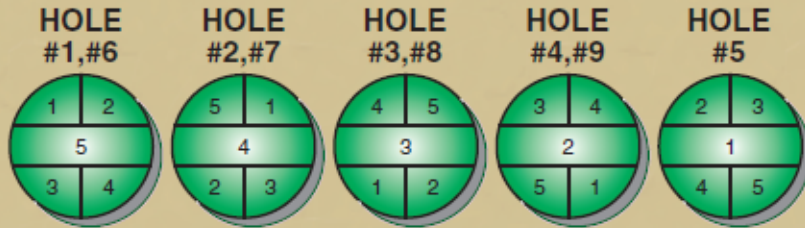

Pin Placements

Pin Placements

HOLE	1	2	3	4	5	6	7	8	9	OUT	P L A Y E R	10	11	12	13	14	15	16	17	18	IN	TOT	HPC	NET
Black	74.6/155	348	523	422	423	475	428	172	535	192	3516	426	165	548	402	566	328	410	217	422	3484	7000		
Blue	72.6/129	326	495	391	394	449	384	161	509	178	3287	406	154	524	359	540	302	376	201	402	3264	6551		
Gold	M: 70.9/126 W: 76.6/131	311	480	373	366	429	364	127	492	163	3105	386	138	502	344	520	281	356	184	375	3086	6191		
Maroon	M: 69.3/123 W: 74.9/131	311	480	373	309	371	364	127	426	163	2924	331	138	431	344	460	281	356	184	375	2900	5824		
Green	72.0/124	272	413	314	309	371	313	122	426	140	2680	331	100	431	296	460	223	293	163	324	2621	5301		
PAR	4	5	4	4	4	4	3	5	3	36		4	3	5	4	5	4	4	3	4	36	72		
HANDICAP	15	11	9	1	5	7	17	3	13			2	16	6	12	4	18	10	14	8				

Recommended Tees - Black Handicap 0-5, Blue Handicap 6-15, Gold/Maroon Handicap 16+, Green - Ladies

Date: _____ Soorer: _____ Attest: _____